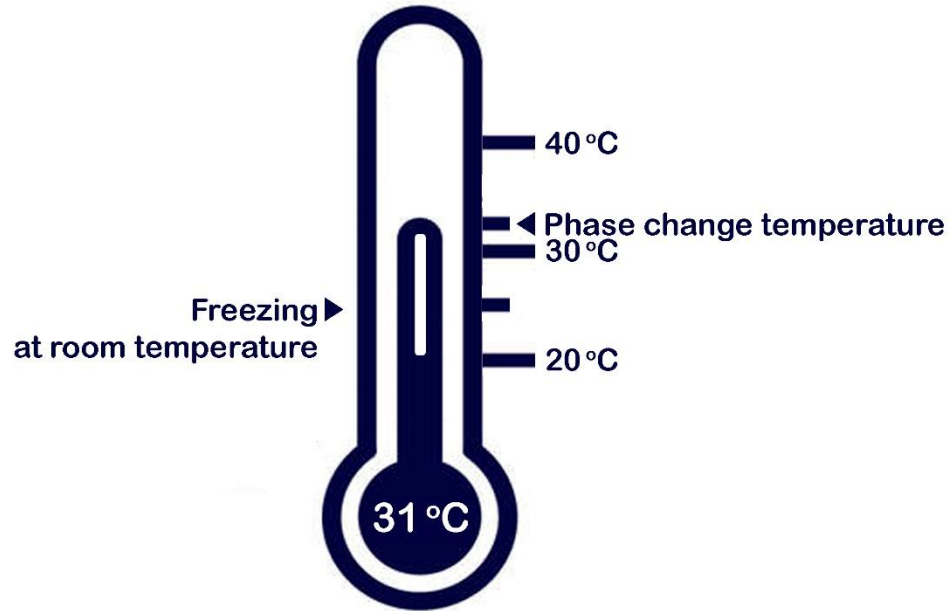

지금까지 이런 시원함은 없었다!

31°C 쿨링패드 500!

31°C Cooling Pad

- MSDS (물질보건안전자료)에 등록된 냉매 사용
- 섭씨 31도 이하에서 냉각이 시작되는 국내 유일의 제품
- 20,000 사이클(용융/응고) 이상의 반영구적 수명
- 인체온도 감응형 소재 사용 및 피부에 무해
- 일반 소파용 패드, 유아용 매트, 애견용 매트로 사용

이용대상

- ① 시원한 소파를 원하시는 분
- ② 침대용 쿨링패드
- ③ 야외에서 레저를 즐기시는 분
- ④ 유아나 어린아이용 쿨링매트
- ⑤ 애완동물을 사랑하시는 분

사용방법

- ① 쿨링패드 냉매가 응고(고형화)된 상태에서 사용
- ② 냉매가 모두 녹아 투명하게 되면 재냉각 필요

냉각방법

- 더 이상 시원하지 않고, 냉매가 투명하게 변한 경우
- ① 실내에 20~30분 정도 두면 자연냉각(응고)
※ 섭씨 28도 이하에서 최적냉각으로 설계
 - ② 냉장고, 냉동고, 차가운 물을 사용하여 냉각
 - ③ 시원하고 그늘진 곳에 두어 냉각

주의사항

- ① 날카롭거나 뾰족한 물체는 제품손상으로 피함
- ② 내용물 섭취금지
- ③ 직사광선을 피하고 그늘진 곳에 보관
- ④ 화기주변 접근 금지

- 제품명 : 31°C 쿨링패드 500 (31°C Cooling Pad 500)
- 냉매물질 : Thermal Energy Storage Material
- 겉면재질 : 폴리우레탄필름
- 제품크기 : 500 mm X 500 mm, 540 g
- 제조원 : 셀시우스코리아
- 홈페이지 : www.celsius.co.kr
- 고객센터 : 02-421-1104